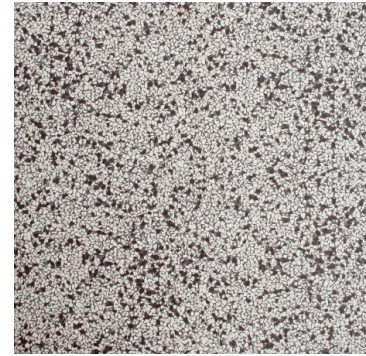

Verona Stone/Belgium Stone

59,5x59,5x1

Da Vinci
KV5901 ■ T080

Monet
KV5902 ■ T080

Picasso
KV5903 ■ T080

Rembrandt
KV5904 ■ T080

Van Gogh
KV5905 ■ T080

Dali
KV5906 ■ T080

Michelangelo
KV5907 ■ T080

Belgium Stone Dark
KB5951 ■ T063

Verona Stone/Belgium Stone	Besteleenheid	st./m ²	kg./m ²	m ² /pallet	Pak/pallet	Toepassing	Oppervlak
59,5x59,5x1 Gerectificeerd	4st/1,41 m ²	2,836	22,00	42,3	30	PEI4 R10	Mat